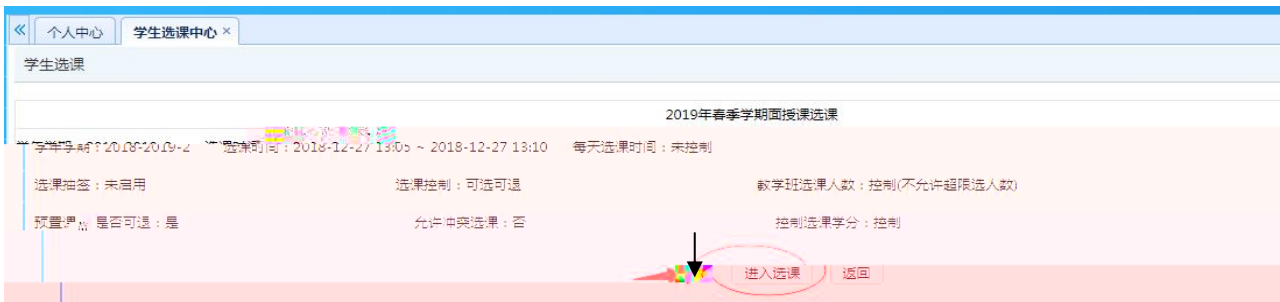

### 用户登录

请输入账号

请输入密码

忘记密码

登录

温馨提示: 推荐使用IE9以上浏览器以及360极速模式。

选课学分情况

**公选课选课**